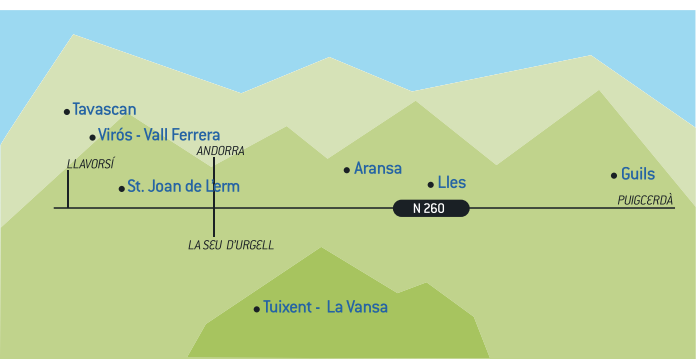

MAPA D'ESTACIONS

SERVEIS

- | | |
|----------------------|------------------|
| PÀRQUING | ESQUÍ NÒRDIC |
| RESTAURANT | RAQUETES |
| CAFETERIA | ESCOLA D'ESQUÍ |
| W.C. | TRINEUS |
| ALLOTJAMENT | SENDERISME |
| PANORÀMICA | LLOGUER MATERIAL |
| ESPAI DE PICNIC | REFUGI |
| PARC DE NEU INFANTIL | |

PISTES

- | ITINERARIS ESQUÍ | ITINERARIS DE RAQUETES |
|----------------------------|--|
| 3,2 KM CIRCUIT PLANER | 1,2 KM PRIMER REPLÀ TALLAFOCS |
| 4,2 KM CIRCUIT DE L'ARP | 2,4 KM BARRAC DE PASTOR |
| 4,5 KM CIRCUIT DEL MIG | 2,8 KM SANGONELLES |
| 8,8 KM CIRCUI PRAT LLONG | 1,5 KM PUJADA A LA TOSSA PELADA (DESDE BARRACA DE PASTOR) |
| 0,6 KM CIRCUIT DE L'AVENÇ | 1,8 KM ENLLAÇ BARRACA DE PASTOR SANGONELLES |
| | 1,8 KM TALLAFOCS |
| | 1,8 KM ACCÉS AL PRAT LLONG AMB BUS |